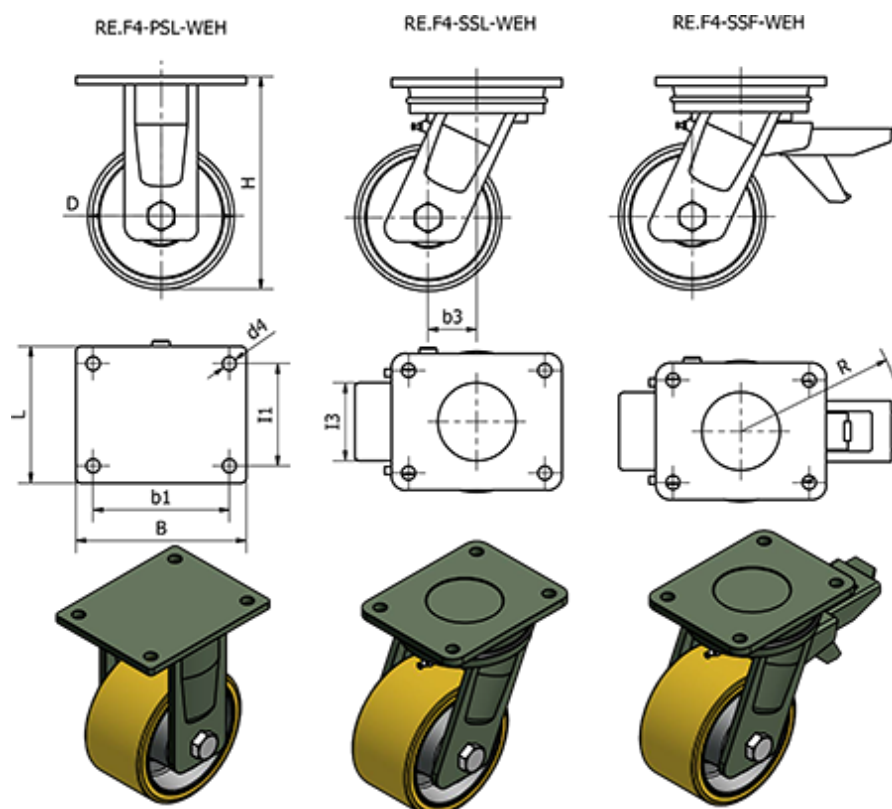

Varenummer: 2314451429
 Beskrivelse: E+G støbejerns hjul 451429
 RE.F4-200-SSL-WEH - Drejeligt konsol u/bremse

Mål

B	= 175	I3	= 80
b1	= 140	Kode	= 451429
b3	= 65	L	= 140
D	= 200	R	= 166
d4	= 14	Rullemodstand (N)	= 4500
Dynamisk belastning (N)	= 16000	Type	= RE.F4-200-SSL-WEH
H	= 275	Vægt (g)	= 1372
I1	= 105		